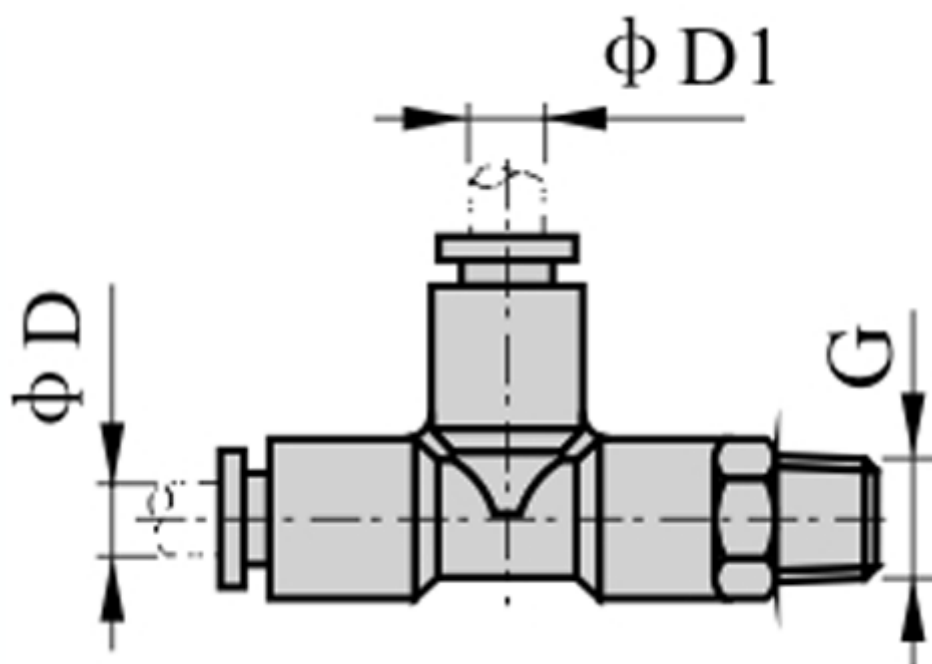

Varenummer: 58EPD801
Beskrivelse: Fitting EPD801 T-stykke
udvendig gevind 1/8", slangediameter 8

Mål

D = 8
Gevind = 1/8"